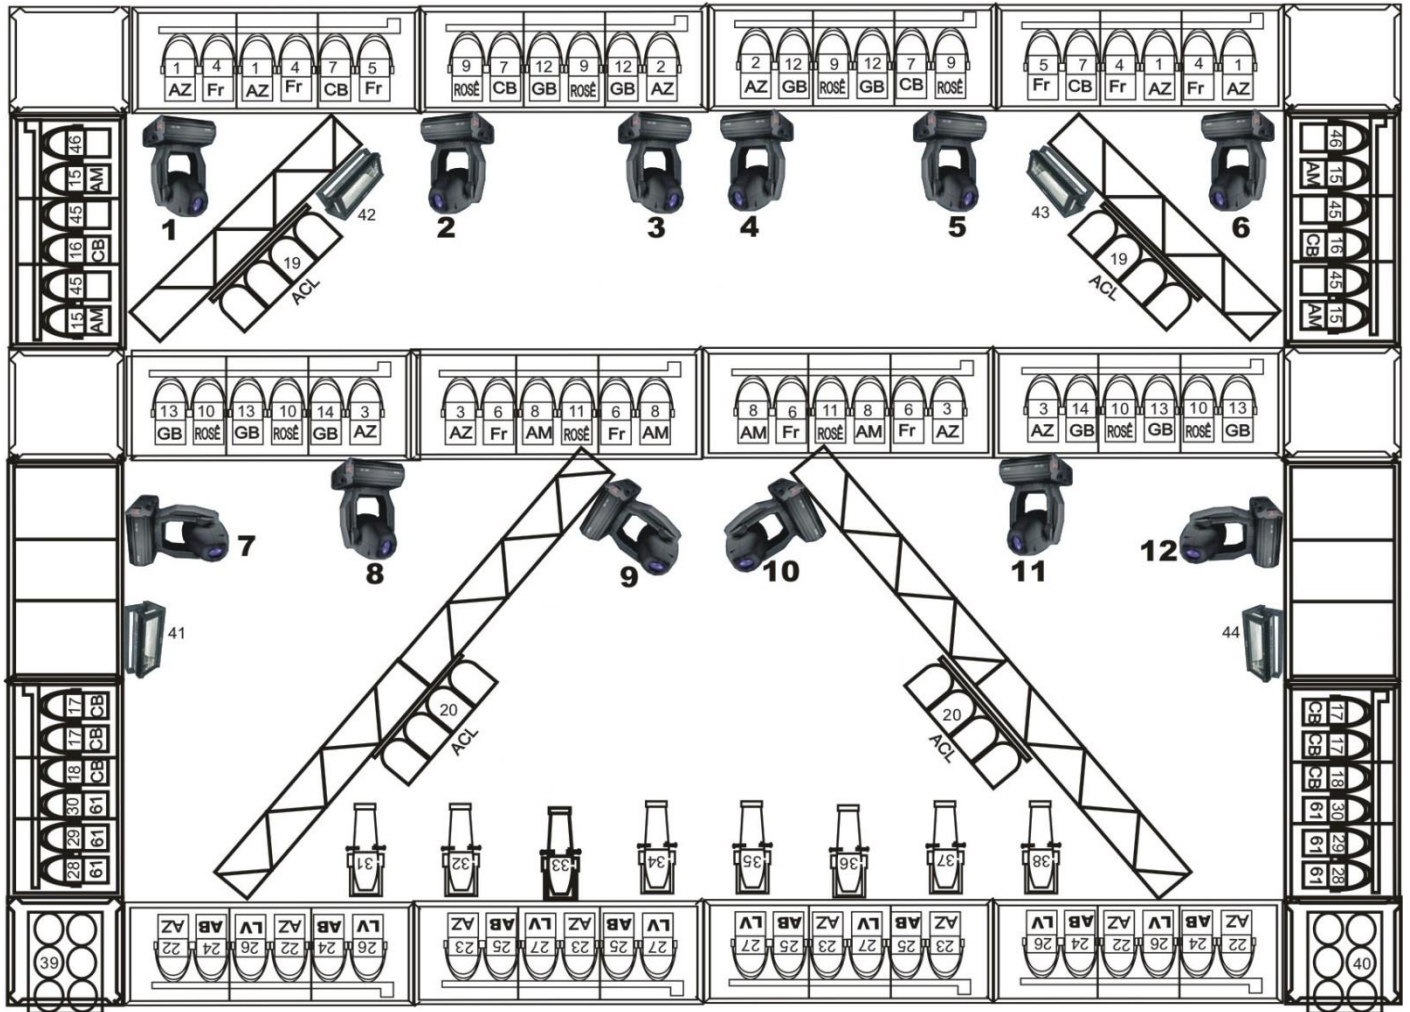

Eyes Of Beholder

TIME IS NOW TOUR

MAPA DE LUZ

L&E PRODUÇÕES

Fone: (55 11) 98014-4857

Email: producoes.le@gmail.com